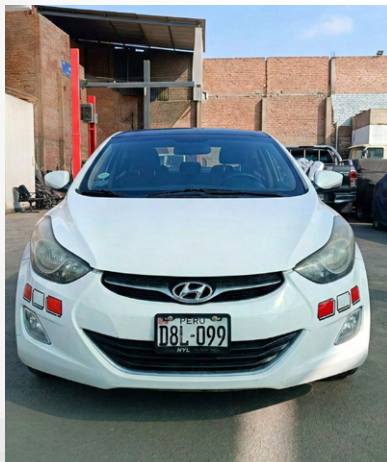

PERÚ

Ministerio
de Justicia
y Derechos Humanos

PRONABI | Programa
Nacional de
Bienes Incautados

LOTE N° 19 | AUTOMOVIL

HYUNDAI ELANTRA SEDAN

Placa: EAM878 (D8L099)

Color: Blanco

Año: 2013

Tipo de Combustible:
Gasolina

Sistema de transmisión:
Mecánico

Cilindrada/Cilindros:
1.591L / 4

Precio base:
S/ 5,120.31