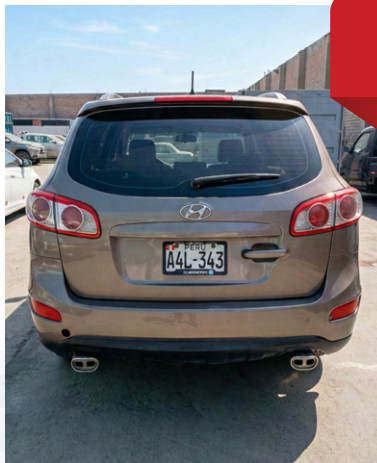

PERÚ

Ministerio
de Justicia
y Derechos Humanos

PRONABI | Programa
Nacional de
Bienes Incautados

LOTE N° 14 | CAMIONETA

HYUNDAI SANTA FE GL

Placa: EAK859 (A4L343)

Color: Dorado

Año: 2010

Tipo de Combustible:
Bi Comb. GLP

Sistema de transmisión:
Mecánico

Cilindrada/Cilindros:
2.349 L / 4

Precio base:
S/ 6,776.69