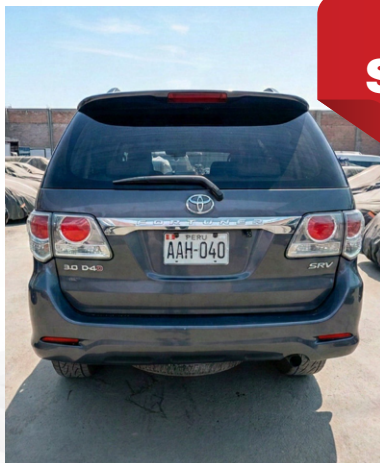

PERÚ

Ministerio
de Justicia
y Derechos Humanos

PRONABI | Programa
Nacional de
Bienes Incautados

LOTE N° 4 | CAMIONETA

TOYOTA FORTUNER 3.0 MT

Placa: AAH040

Color: Gris Oscuro Metálico

Año: 2014

Tipo de Combustible:

Diesel

Sistema de transmisión:

Mecánico

Cilindrada/Cilindros:

2.982 L / 4

Precio base:
S/16,602.79